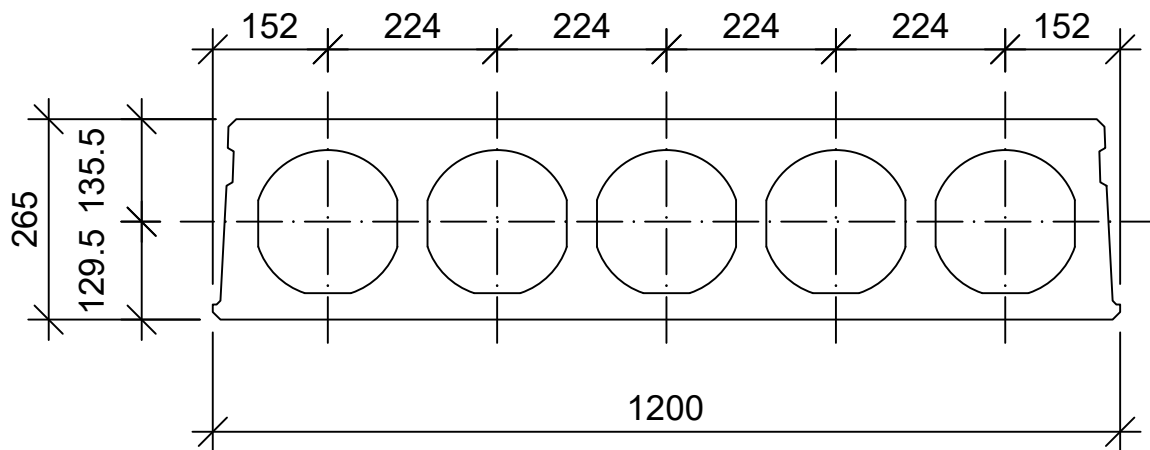

H1

HP200 Holplata Þversnið

 STEYPUSTÖÐIN Borgarnesi Engjaás 1, 310 Borgarnes Sími: 4400 400 www.steypustodin.is	Hluti: H1 HP200 Holplata, þversn.
	Dags útg.: 07.03.2022
	Teiknað: BS
Verkefni: Delli	

H2

HP265 Holplata Þversnið

H4

HP400 Holplata Þversnið

 STEYPUSTÖÐIN Borgarnesi Engjaás 1, 310 Borgarnes Sími: 4400 400 www.steypustodin.is	Hluti: H4 HP400 Holplata, þversn.
	Dags útg.: 07.03.2022
Verkefni: Delli	Teiknað: BS