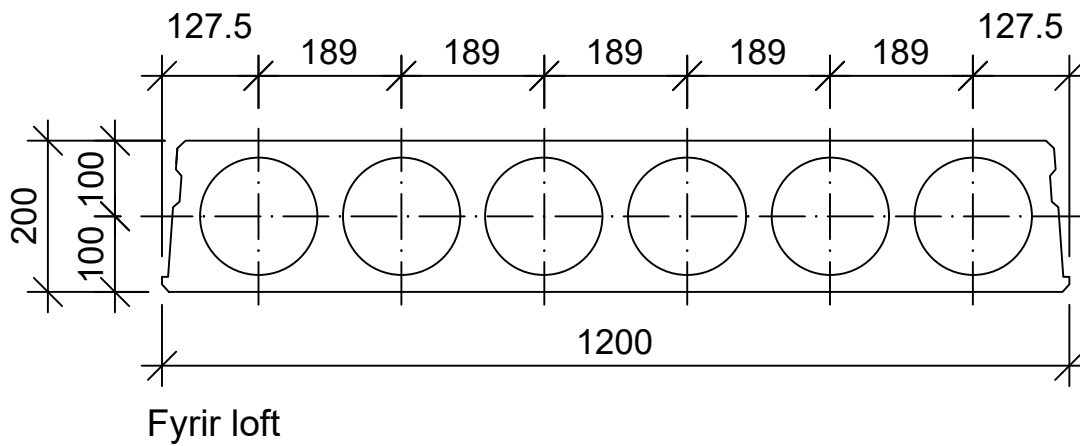

H1

HP200 Holplata Þversnið

 STEYPUSTÖÐIN Borgarnesi Engjaás 1, 310 Borgarnes Sími: 4400 400 www.steypustodin.is	Hluti: H1 HP200 Holplata, þversn.
	Dags útg.: 07.03.2022
	Teiknað: BS
Verkefni: Delli	

H2

HP265 Holplata Þversnið