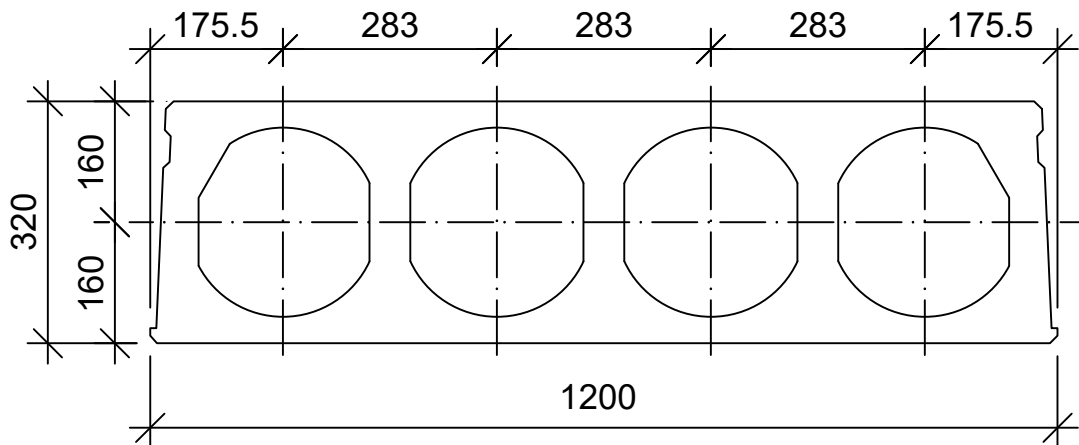

H3

HP320 Holplata Þversnið

STEYPUSTÖÐIN Borgarnesi Engjaás 1, 310 Borgarnes Sími: 4400 400 www.steypustodin.is	Hluti: H3 HP320 Holplata, þversn.
	Dags útg.: 07.03.2022
Verkefni: Delli	Teiknað: BS