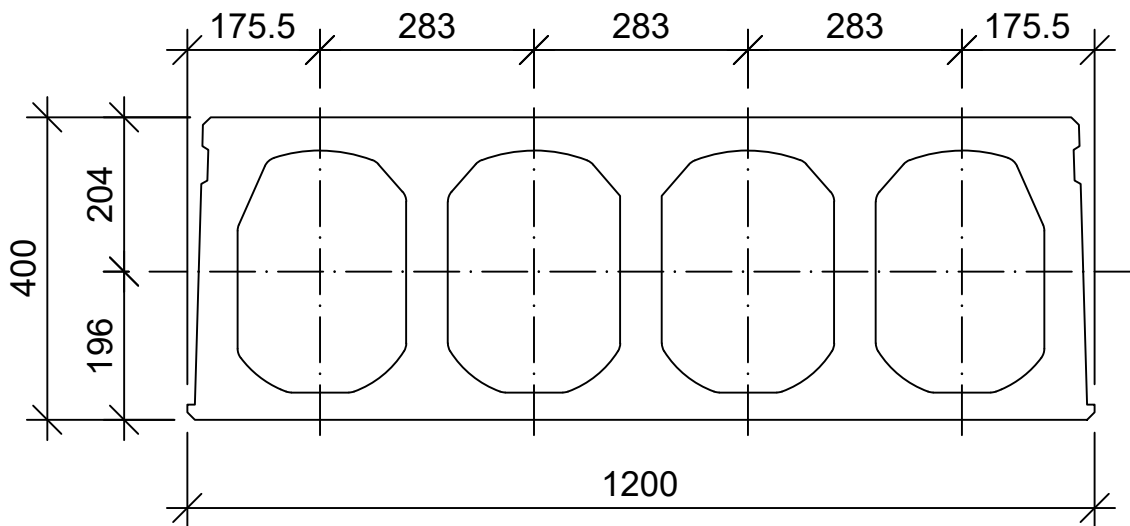

H4

HP400 Holplata Þversnið

 STEYPUSTÖÐIN Borgarnesi Engjaás 1, 310 Borgarnes Sími: 4400 400 www.steypustodin.is	Hluti: H4 HP400 Holplata, þversn.
	Dags útg.: 07.03.2022
Verkefni: Delli	Teiknað: BS