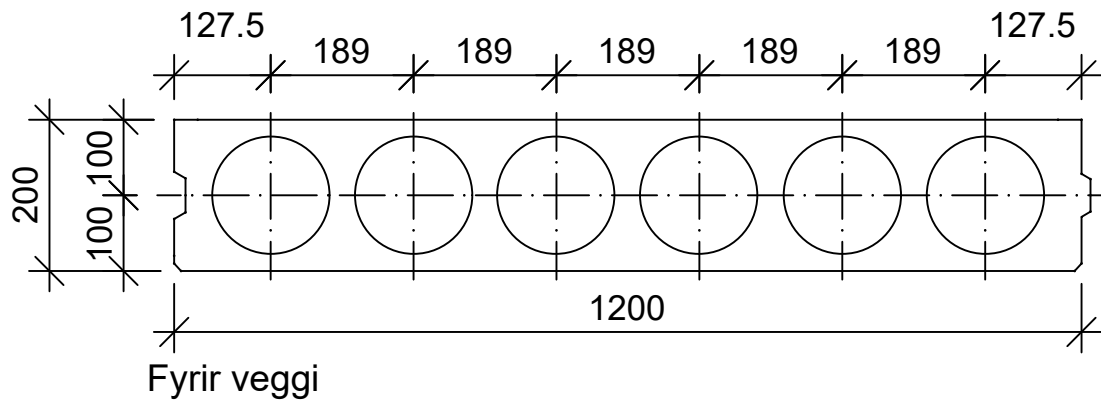

H1

HP200 Holplata Þversnið

 STEYPUSTÖÐIN Borgarnesi Engjaás 1, 310 Borgarnes Sími: 4400 400 www.steypustodin.is	Hluti: H1 HP200 Holplata, þversn.
	Dags útg.: 07.03.2022
	Teiknað: BS
Verkefni: Delli	

H2

HP265 Holplata Þversnið