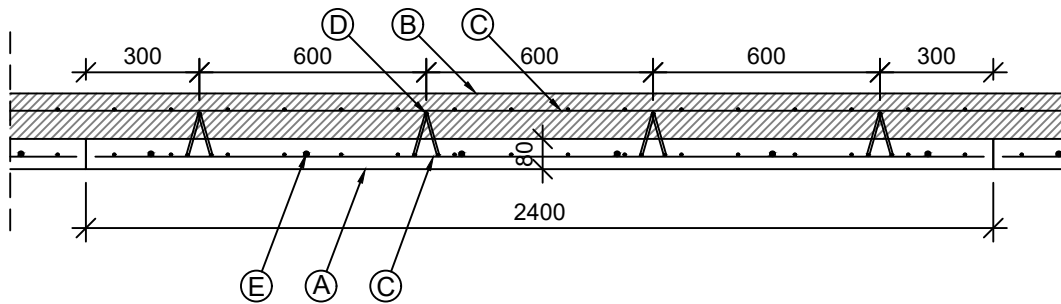

DÆMI UM FILIGRANEININGU  
 NÚMÉR SAMSVARANDI VIÐ GRUNNMYND  
 NÚMÉR SETT Í SAMA HORN Á ÖLLUM PLÖTUM  
 EF HÆGT UPPI Í VINSTRA HORNI MIÐAÐ VIÐ  
 BURÐARSTEFNU

DÆMI UM GRUNNMYND FILIGRANS YFIR 2.HÆÐ 1:50

## Forspennt filigranplata Þversnið

- A) Forspennt filigranplata.
- B) Staðsteypa ofan á plötu (þykkt ákv. af hönnuði).
- C) K257, ef annað ákv. af hönnuði
- D) Skerkambur, ákv. af hönnuði
- E) Forspennt stálvír (ákv. af hönnuði)